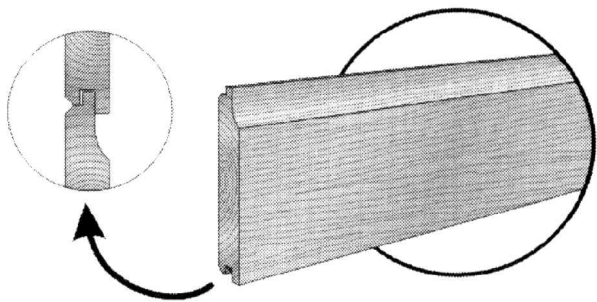

CLINS languettés, rabotés, **1e choix PIN**

largeur de travail= 13cm

18x145x2400 112u =34.94m²

18x145x3000 112u =43.68m²

18x145x3600 112u =52.42m²

18x145x4000 112u =58.24m²

18x145x4500 112u = 65.52m²

18x145x5000 112u =72.8m²

à 10.75ht/m² de travail

lame de terrasse striée 2 faces, bois "dur"
21x145cm par 63u à **44.50ht/m²**

245cm = 22.38m²

275cm = 25.12m²

330cm = 30.15m²

360cm = 32.89m²

390cm = 35.63m²

420cm = 38.37m²