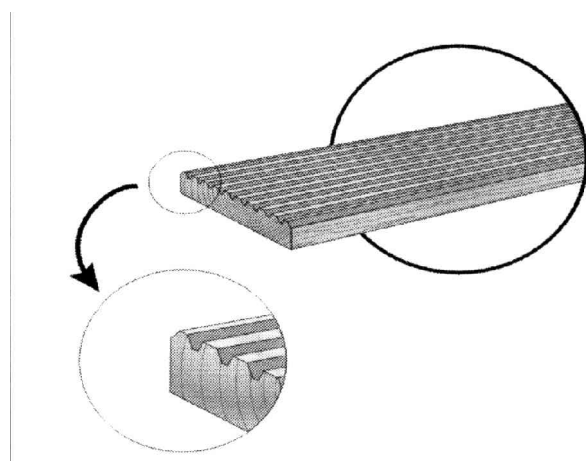

10/21x145mm par 126u,

à **15.40ht/m²** de largeur de travail= 13cm

250cm = 40.95m²

300cm = 49.14m²

360cm = 58.97m²

400cm =65.52m²

500cm =81.90m²

lame de terrasse striée 2 faces, résineux
autoclave cl4

28x145 par 63u **À 14.80ht/m²**

300cm =27.40m²

360cm =32.89m²

400cm =36.54m²

450cm =41.11m²

500cm =45.67m²

PLUYMS CLOTURES

61120