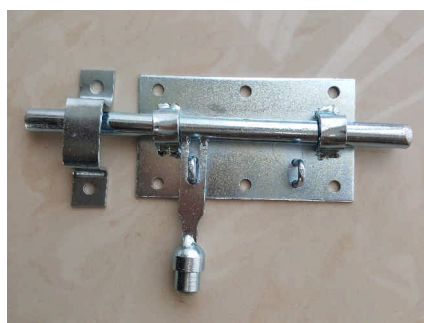

BARRIERE CAMBRIDGE autoclave, h120cm (15u/pal)

longueur en cm	SELS	2xsels + colorant marron
120	80	85
150	85	100
180	95	110
210	110	130
240	120	145
270	130	160
300	145	170
330	155	185
360	165	195

Kit gonds, pentures à 38 ht (ajouter minimum 15cm de largeur en plus)
verrou ou fermeture ressort à 13 ht