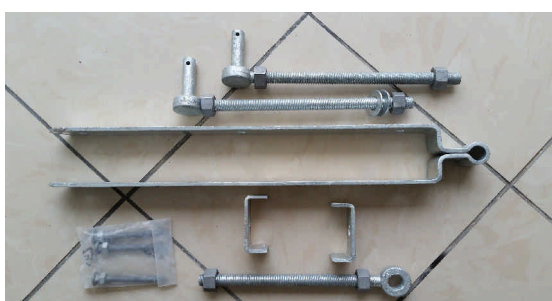

BARRIERE CAMBRIDGE autoclave, h120cm (15u/pal)

longueur en cm	SELS	2xsels + colorant marron
120	80	85
150	85	100
180	95	110
210	110	130
240	120	145
270	130	160
300	145	170
330	155	185
360	165	195

Kit gonds, pentures à 38 ht (ajouter minimum 15cm de largeur en plus)
verrou ou fermeture ressort à 13 ht